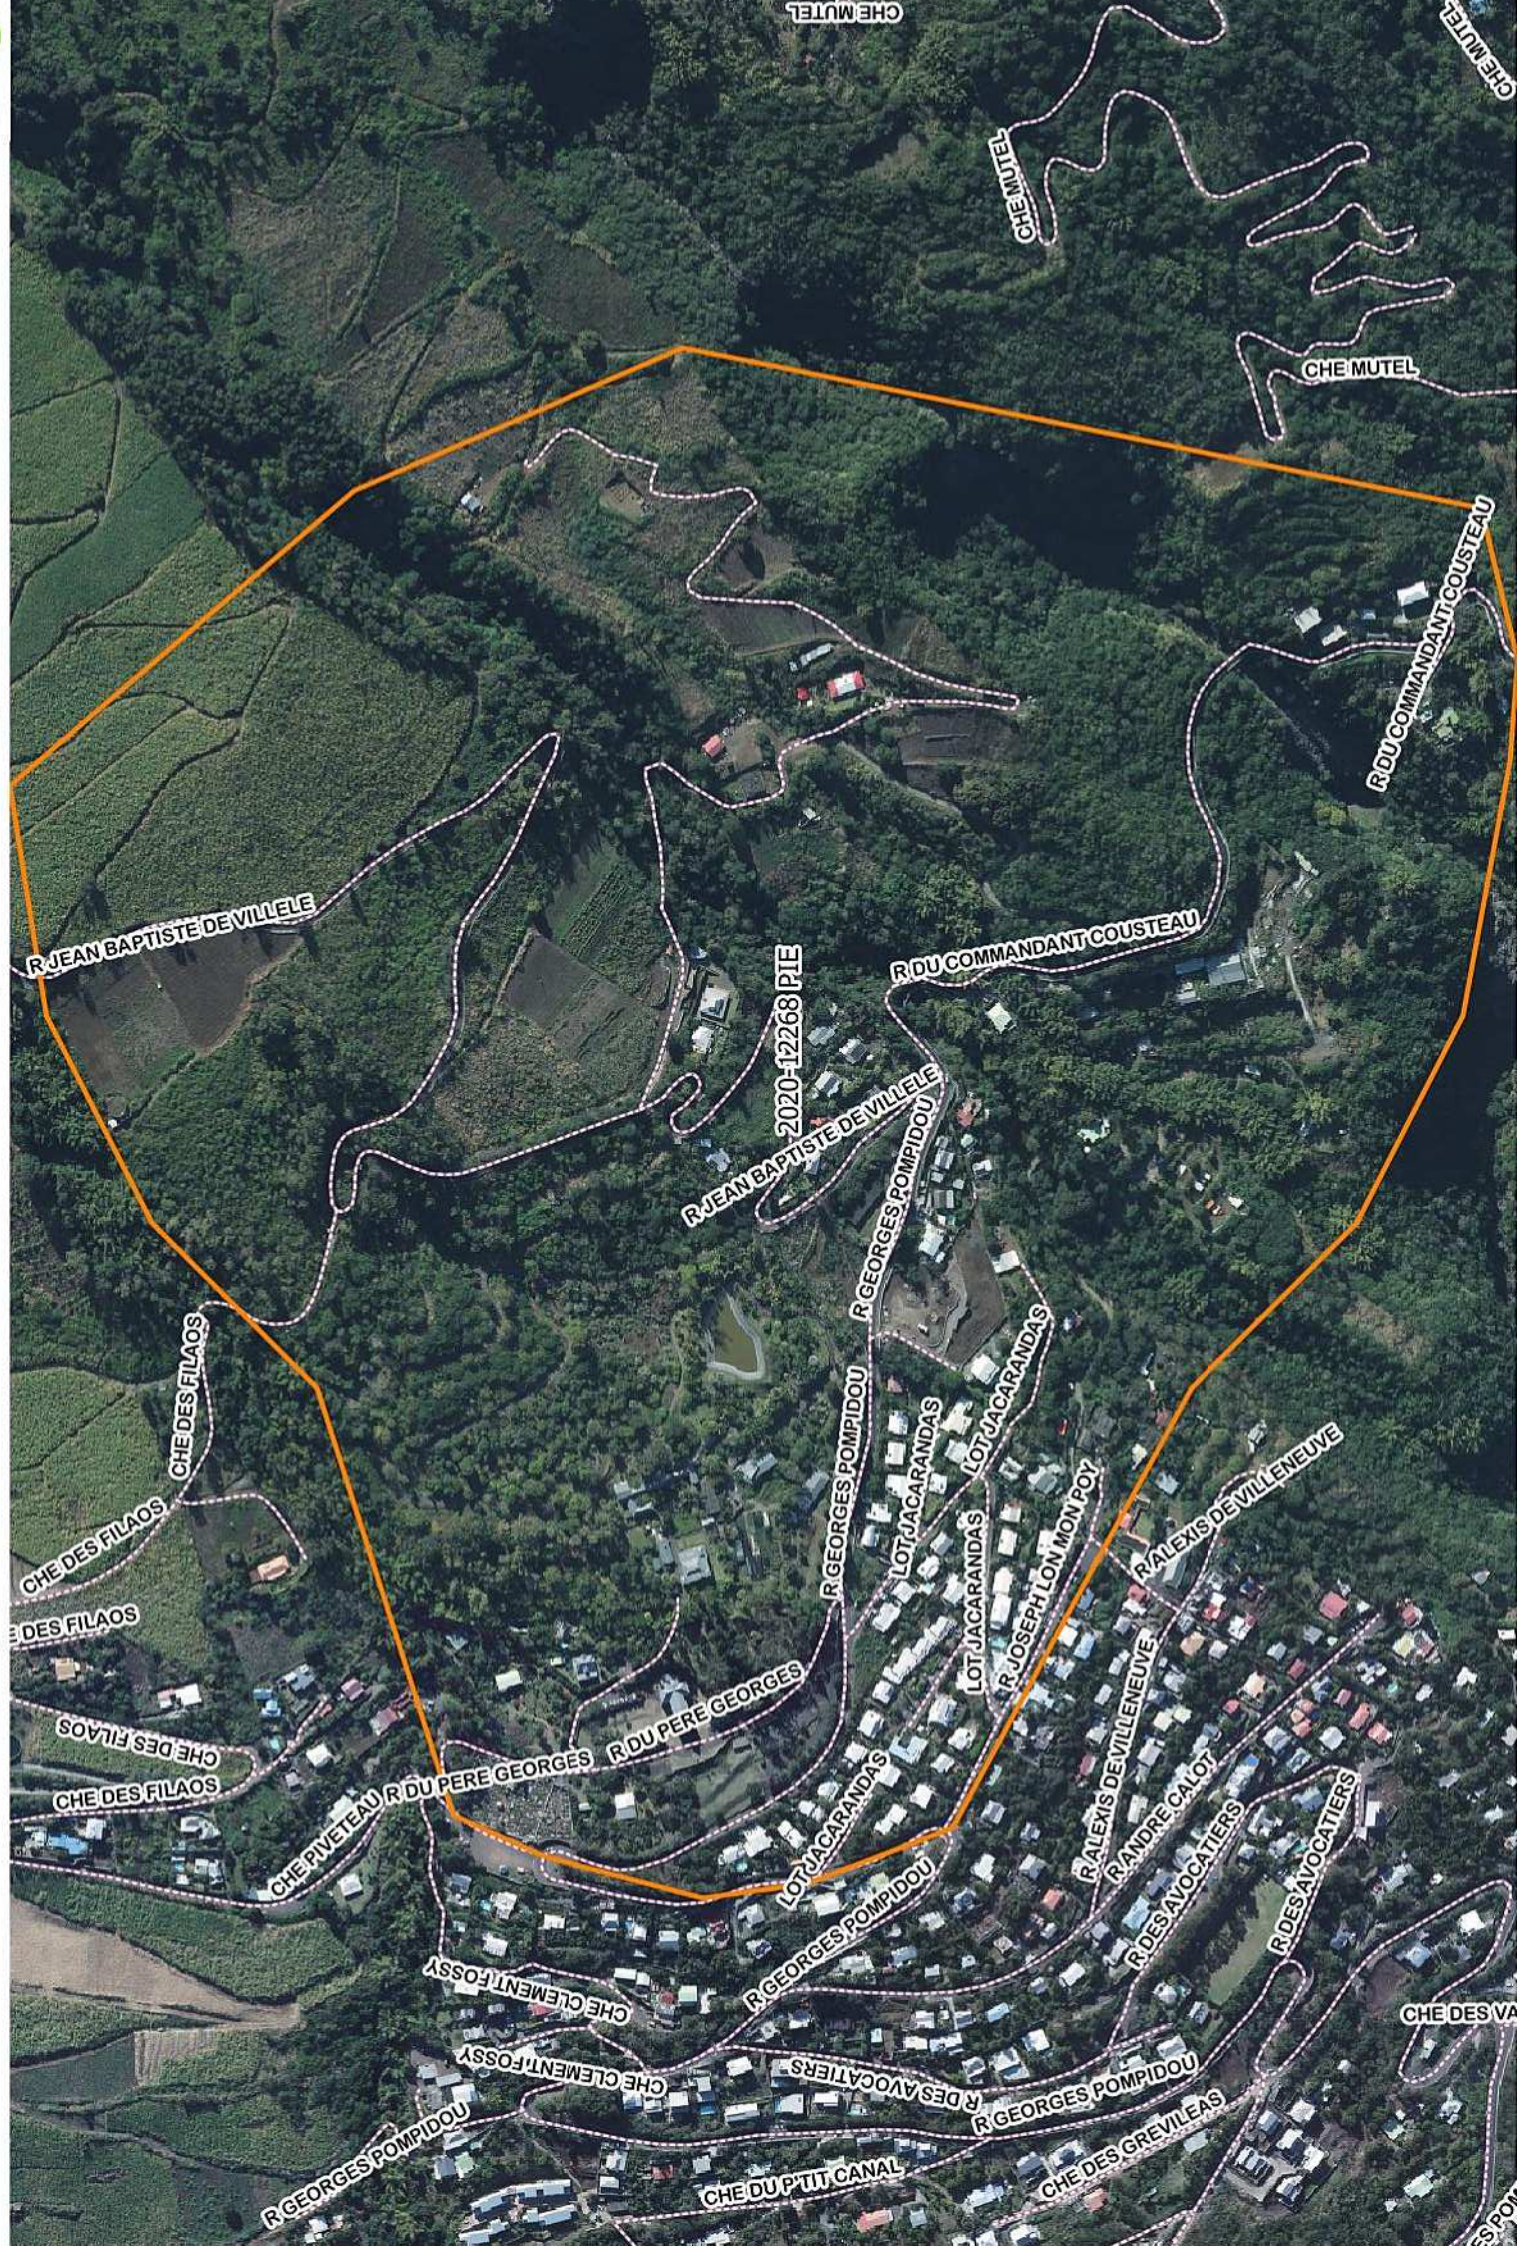

Saint-Leu - 2020-12268 PIE (90 adresses)

R JEAN BAPTISTE DE VILLELE

CHE DES FILAOS

CHE DES FILAOS

CHE DES FILAOS

CHE PIVETEAU R DU PERE GEORGES

R DU PERE GEORGES

CHE CLEMENT FOSSY

CHE CLEMENT FOSSY

R GEORGES POMPIDOU

CHE DU P'TIT CANAL

R DES AVOCATIERS

R GEORGES POMPIDOU

CHE DES GREVILEAS

2020-12268 PIE

R JEAN BAPTISTE DE VILLELE